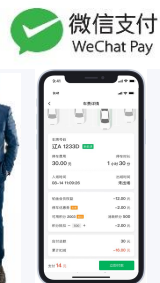

# 高效通行 访客通行

★无感知鉴权·零等待通行

访客登记

访问确认

下发授权

生成凭证

访客入园

访客出园

# 高效通行 车辆通行

内部车申请

车辆离场

临停车缴费

内部人员  
在园区移动应用  
申请车场权限

审核申请

审核通过  
下发车辆授权

内部车离场

临停车离场

内部车直接放行

临停车放行

完成缴费

临停车用户  
在园区移动应用  
输入车牌查询应缴额

停车系统  
计算应缴金额

- 园区停车权限集中管控，提供便捷停车服务，内部车辆无感通行

智能煤矿