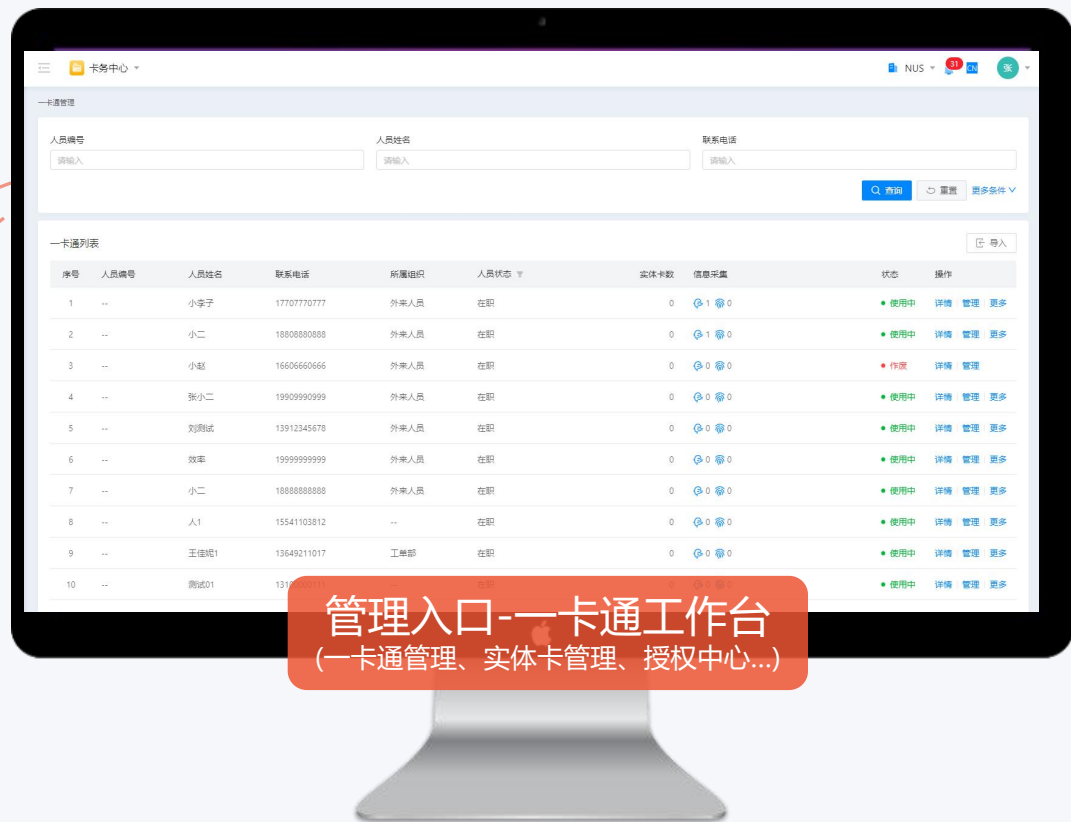

实体卡管理

序号	人员	联系电话	所属组织	通行权限	操作权限	乘车权限	停车权限	操作
1	张三/121344	188****1212	天津华信/天津华信/天津华信/...	有	有	有	有	详情
2	张三/121344	188****1212	天津华信/天津华信/天津华信/...	无	无	无	无	详情
3	张三/121344	188****1212	天津华信/天津华信/天津华信/...	有	有	有	有	详情
4	张三/121344	188****1212	天津华信/天津华信/天津华信/...	无	无	无	无	详情
5	张三/121344	188****1212	天津华信/天津华信/天津华信/...	有	有	有	有	详情
6	张三/121344	188****1212	天津华信/天津华信/天津华信/...	无	无	无	无	详情
7	张三/121344	188****1212	天津华信/天津华信/天津华信/...	有	有	有	有	详情
8	张三/121344	188****1212	天津华信/天津华信/天津华信/...	无	无	无	无	详情
9	张三/121344	188****1212	天津华信/天津华信/天津华信/...	有	有	有	有	详情
10	张三/121344	188****1212	天津华信/天津华信/天津华信/...	有	有	有	有	详情

授权中心

序号	操作时间	操作人	操作组织	人员	联系电话	所属组织	在职状态
1	2021-02-22 14:07:04	manager008	运维	张三	1303930209	运维部	在职
2	2021-01-14 15:28:36	manager008	操作	9007测试人员	1320000322	...	在职
3	2021-09-14 15:27:58	manager008	运维	9007测试人员	1320000322	...	在职
4	2021-06-14 15:27:46	manager008	作废	123	123456789	运维	在职
5	2021-06-14 15:23:11	manager008	作废	不识别卡刷了才发权限给这个姓	1380300000	外来人员	在职
6	2021-06-14 14:31:32	manager008	作废	测试人员	012345	运维部	在职
7	2021-06-11 17:47:32	manager008	作废	test5	1329857485	...	在职
8	2021-06-11 17:46:51	manager008	操作	王超	13649211017	外来人员	在职
9	2021-03-11 17:46:07	manager008	运维	王超	13649211017	外来人员	在职

操作记录

管理入口-一卡通工作台
(一卡通管理、实体卡管理、授权中心...)