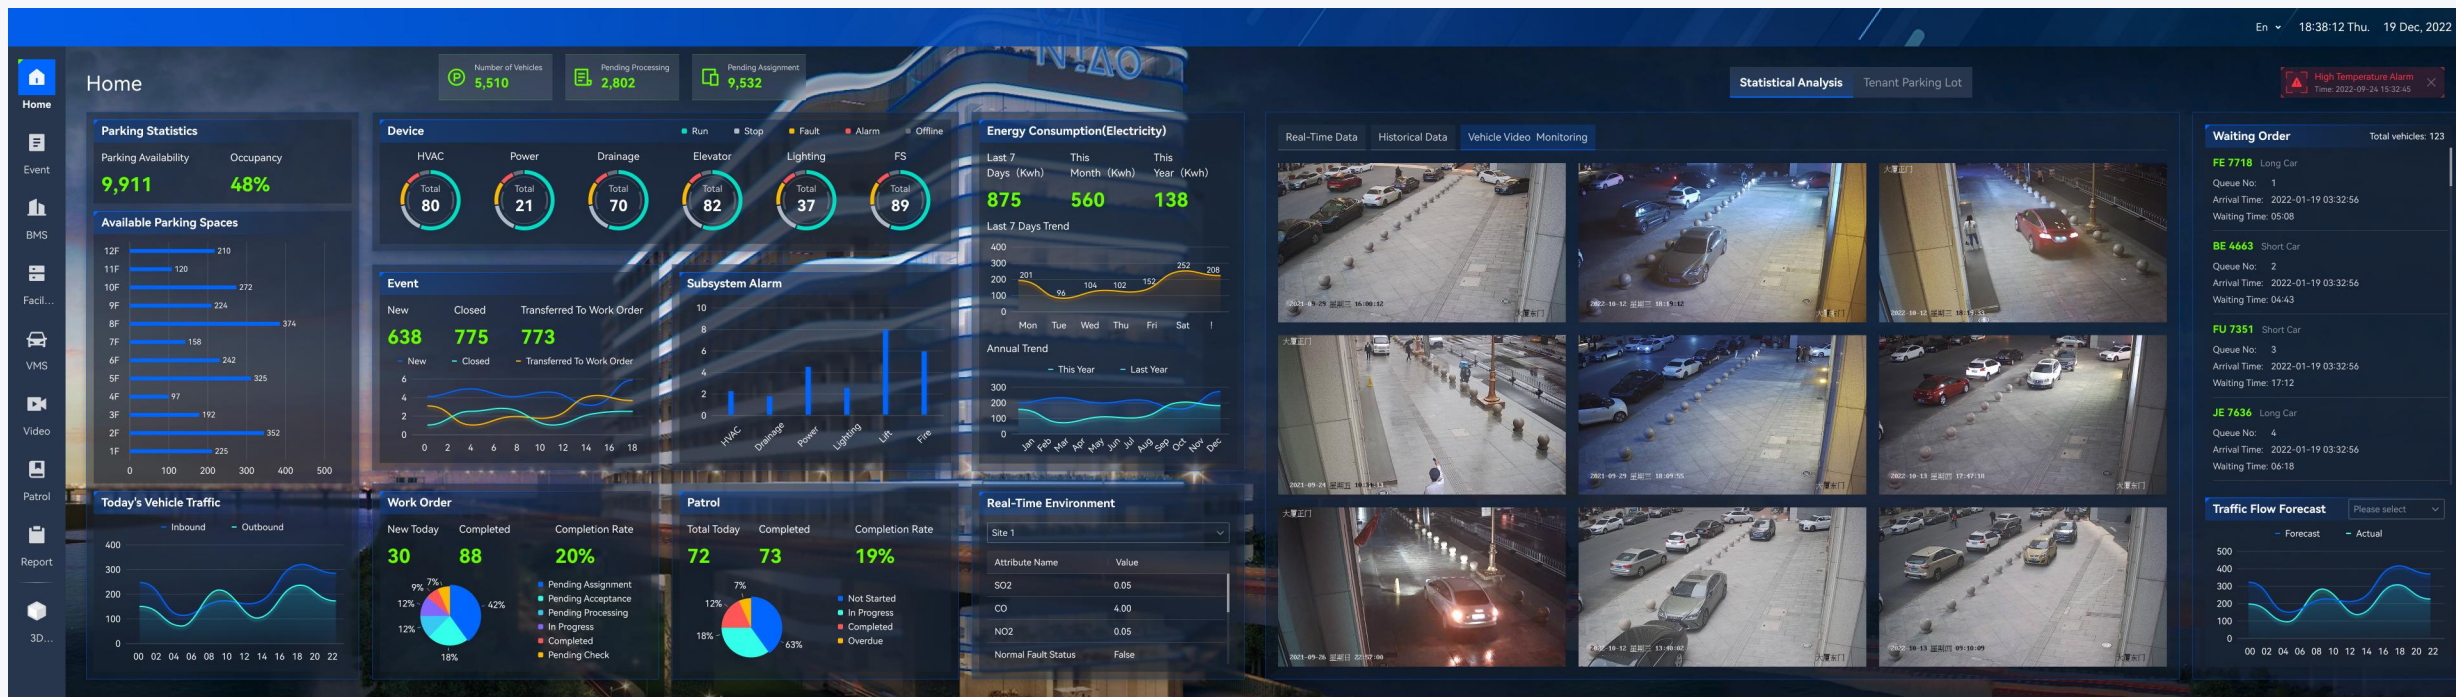

高效管理 综合态势

★态势一览无遗·决策心中有数·指挥有据可依

安防态势

能效态势

通行态势

资产态势

环境态势

设施态势