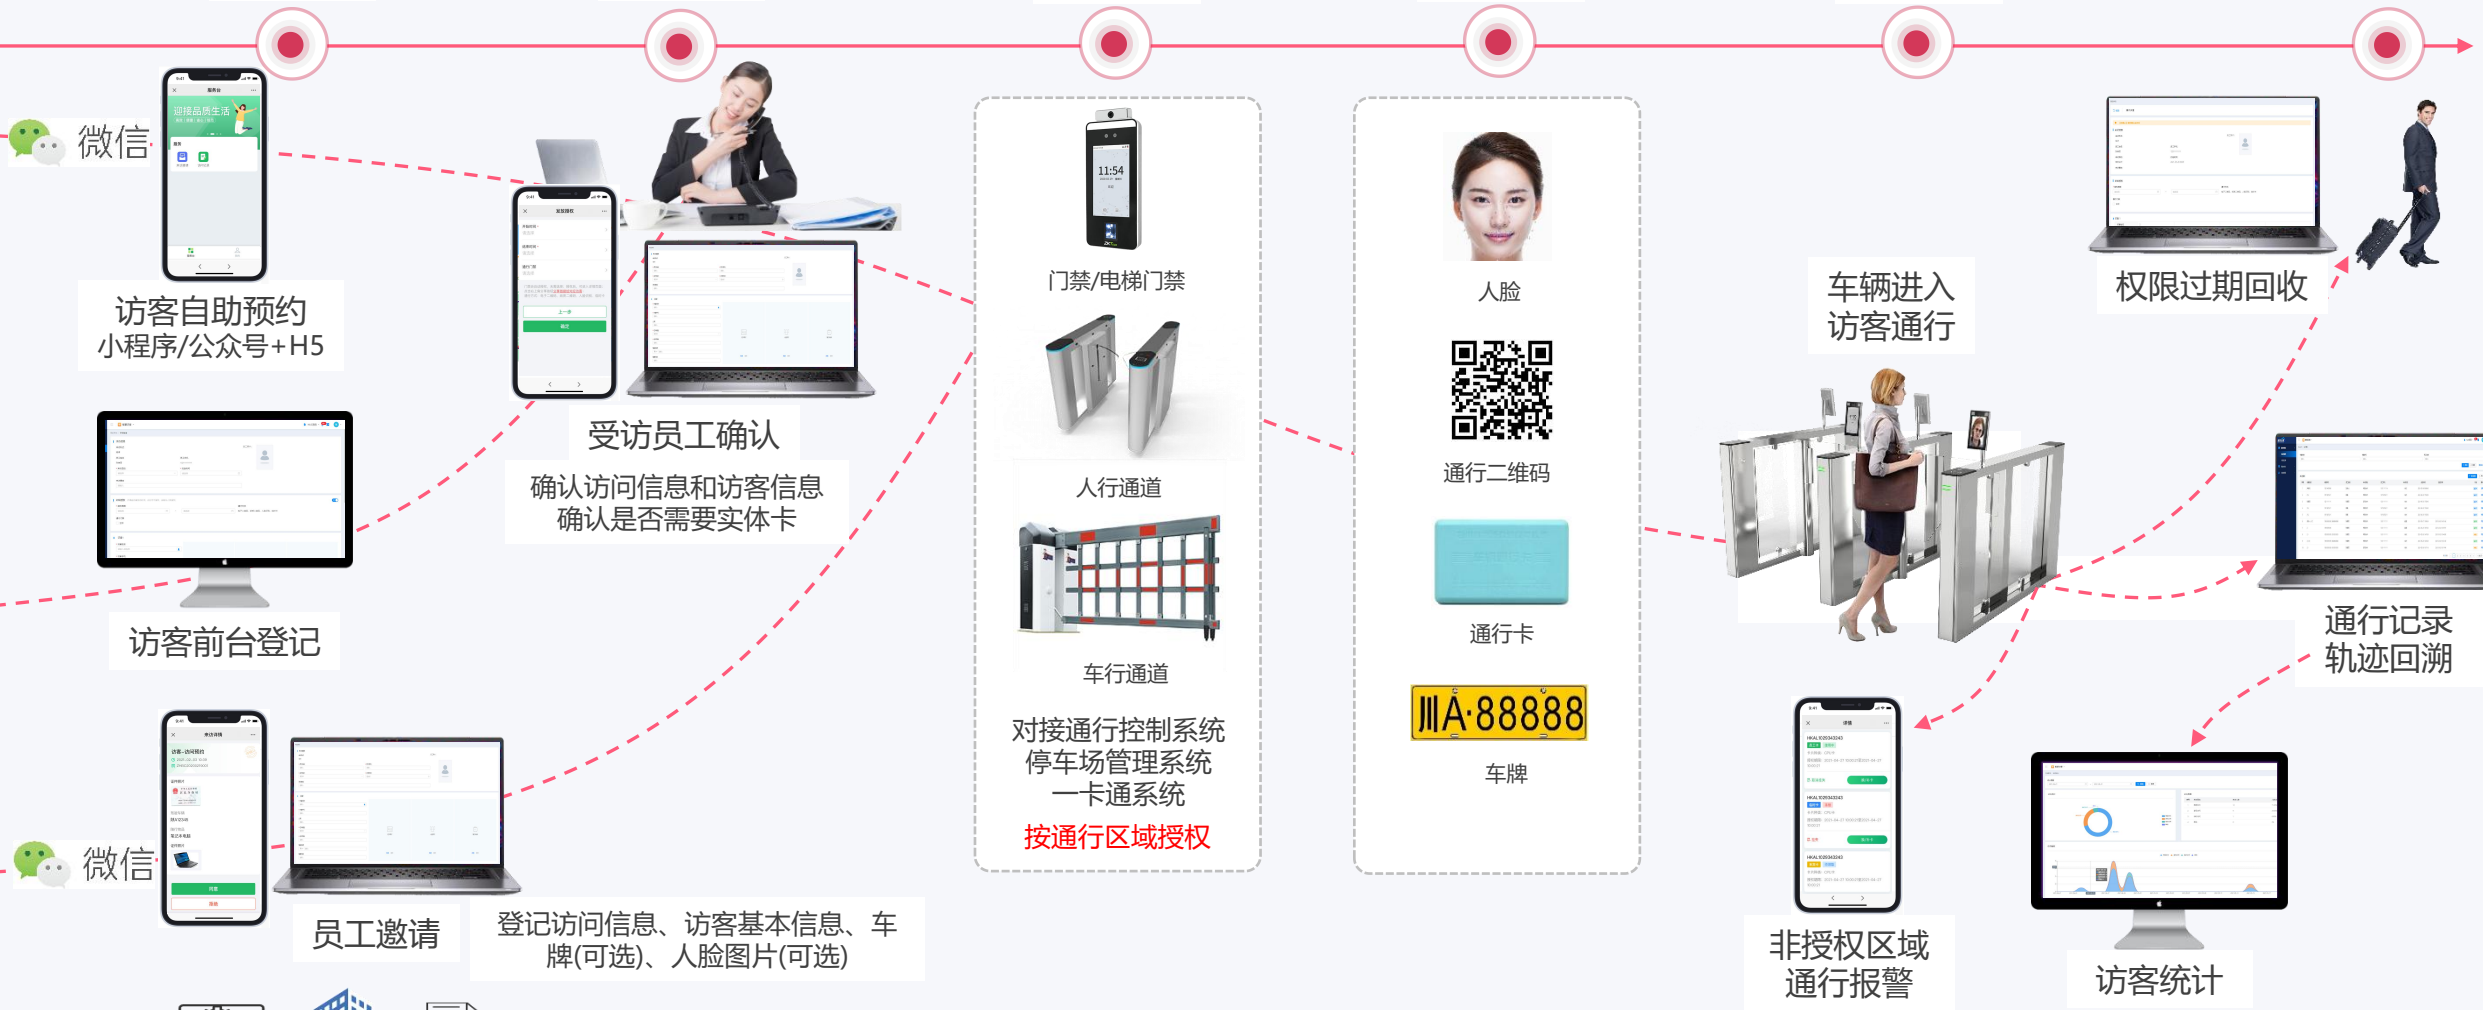

# 高效管理 考勤管理

# 高效通行 访客通行

★无感知鉴权·零等待通行

访客登记

访问确认

下发授权

生成凭证

访客入园

访客出园

# 高效通行 车辆通行

内部车申请

车辆离场

临停车缴费

内部人员  
在园区移动应用  
申请车场权限

审核申请

审核通过  
下发车辆授权

内部车离场

临停车离场

内部车直接放行

临停车放行

完成缴费

临停车用户  
在园区移动应用  
输入车牌查询应缴额

停车系统  
计算应缴金额

- 园区停车权限集中管控，提供便捷停车服务，内部车辆无感通行

智能煤矿