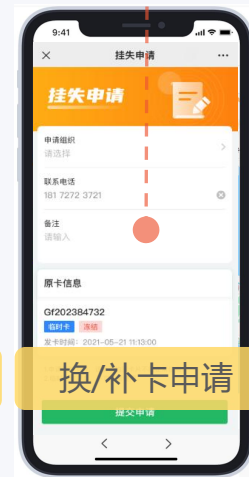

高效通行 员工端主要功能

- 面向园区中的员工(C端)用户
- 提供移动端临时卡/工作卡申请、挂失、换/补卡申请
- 支持在移动端查看卡务申请记录
- 支持移动端查看卡务相关的系统消息