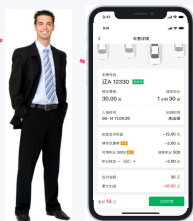

# 高效通行 访客通行

★无感知鉴权·零等待通行

访客登记

访问确认

下发授权

生成凭证

访客入园

访客出园

# 高效通行 车辆通行

内部车申请

车辆离场

临停车缴费

内部人员  
在园区移动应用  
申请车场权限

审核申请

审核通过  
下发车辆授权

内部车离场

临停车离场

内部车直接放行

临停车放行

完成缴费

临停车用户  
在园区移动应用  
输入车牌查询应缴额

停车系统  
计算应缴金额

- 园区停车权限集中管控，提供便捷停车服务，内部车辆无感通行

智能煤矿