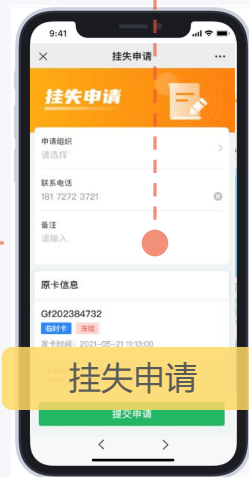

高效通行 员工端主要功能

- 面向园区中的员工(C端)用户
- 提供移动端临时卡/工作卡申请、挂失、换/补卡申请
- 支持在移动端查看卡务申请记录
- 支持移动端查看卡务相关的系统消息