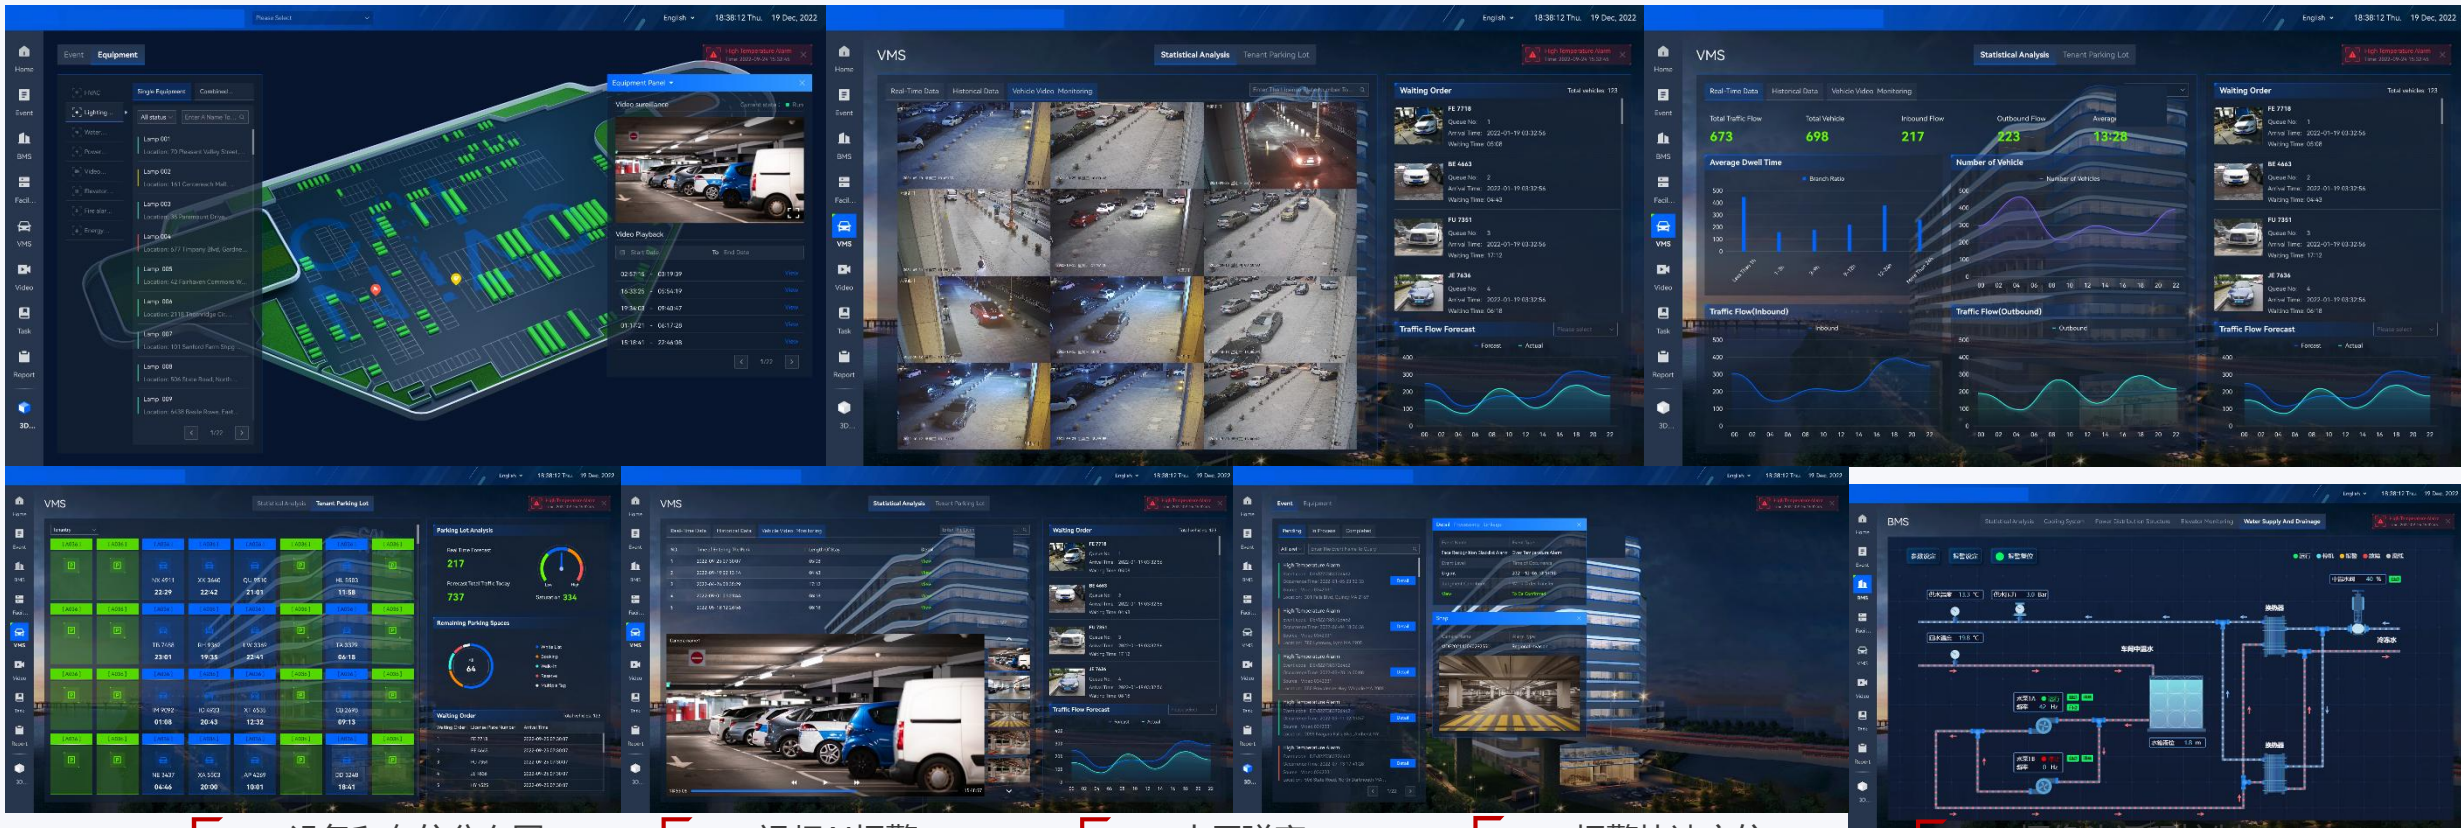

# 高效管理 综合态势

★态势一览无遗·决策心中有数·指挥有据可依

安防态势

能效态势

通行态势

资产态势

环境态势

设施态势

# 高效管理 安全态势

★态势一览无遗·决策心中有数·指挥有据可依

安全态势

设备和车位分布图  
人车流量统计  
报警事件统计  
设备状态统计  
处置任务统计

事件汇聚

视频AI报警  
通行报警  
消防报警  
周界报警  
人工报警

报警推送

大屏弹窗  
短信通知  
微信通知  
邮件通知  
APP通知

智能研判

报警快速定位  
报警监控同步  
报警录像回放  
人车轨迹查询  
园区视频实况

远程指挥

摄像头远程控制  
保安位置一览  
快速派发工单  
处理动态追踪  
处理结果归档

智能煤矿

智慧园区

数智化服务