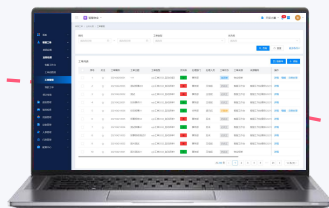

智能研判

报警快速定位  
报警监控同步  
报警录像回放  
人车轨迹查询  
园区视频实况

远程指挥

摄像头远程控制  
保安位置一览  
快速派发工单  
处理动态追踪  
处理结果归档

智能煤矿

智慧园区

数智化服务

# 高效通行 车辆通行

内部车申请

车辆离场

临停车缴费

内部人员  
在园区移动应用  
申请车场权限

审核申请

审核通过  
下发车辆授权

内部车离场

临停车离场

内部车直接放行

临停车放行

完成缴费

临停车用户  
在园区移动应用  
输入车牌查询应缴额

停车系统  
计算应缴金额

- 园区停车权限集中管控，提供便捷停车服务，内部车辆无感通行

智能煤矿