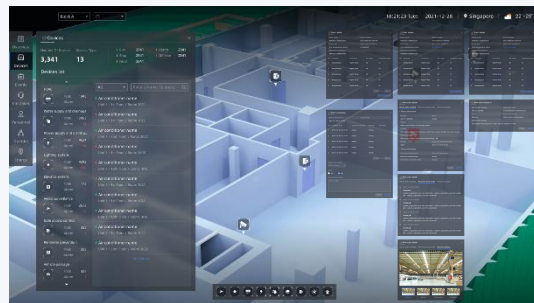

区域安全 视频监控

应用

智能运营中心

- 摄像机地图
- 人/车轨迹查询
- 视频直播/回放
- 摄像机远程控制
- 视频报警联动摄像机
- 摄像机离线报警
- ...

远程视频监控

- 视频实时监控
- 录像检索回放
- 视频墙管理
- 摄像机状态监测
- 摄像机远程控制
- 视频巡逻管理

视频报警及分析

- 报警信息查询
- 关联录像检索
- 摄像机联动控制
- 视频结构化检索
- 视频结构化统计
- 布控任务管理

边缘

视频转码中间件

智能视频平台/智能边缘盒子

终端